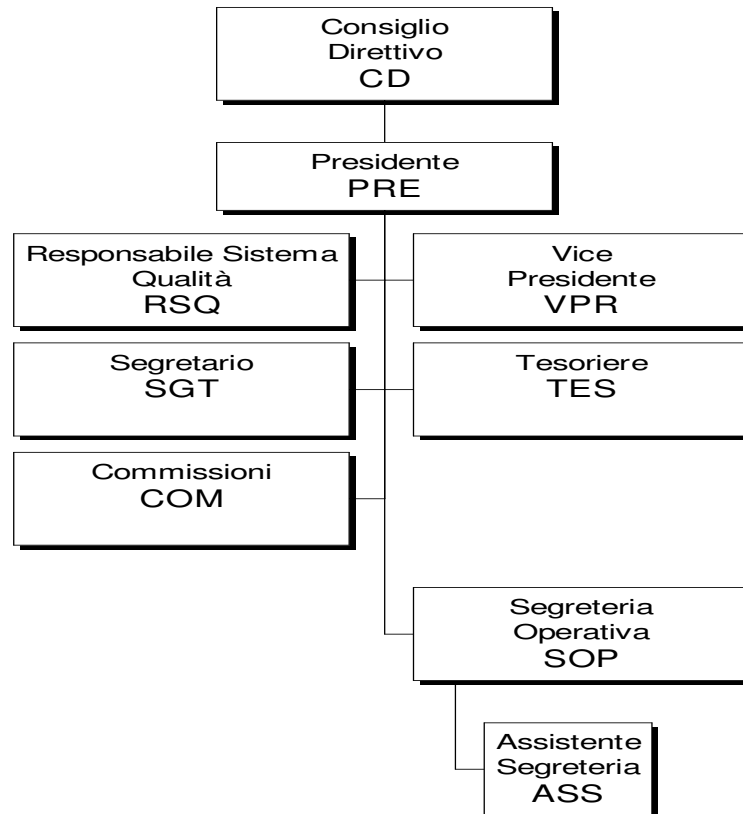

Organigramma
Collegio Provinciale Geometri e G.L. di Forlì-Cesena
al 22/04/2024

PRE : Maltoni Franco

RSQ : Maltoni Franco

SGT : Berlati Cecilia

TES : Arienti Alessandro

ASS : Petroni Elisa

ASS : Sebastiani Maria Silvia